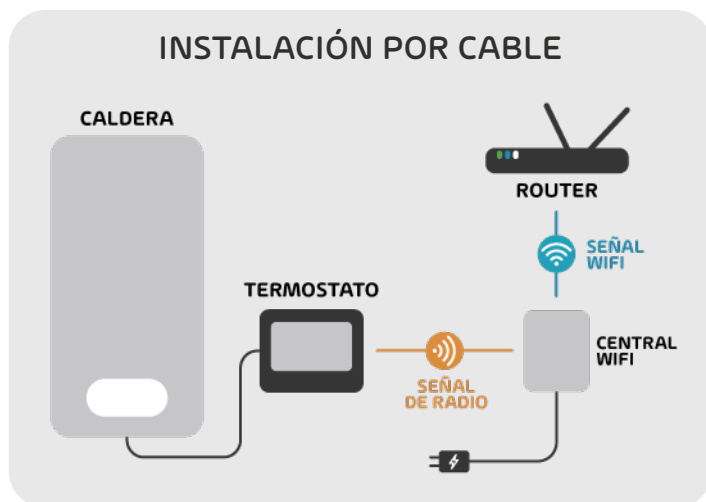

WIFI
2,4 Ghz

Notificaciones

Control
a distancia

Instalación
inalámbrica

Ahorra
energía

Pantalla
LCD

Programable

Escenarios
inteligentes

Botones
físicos

WORKS WITH
amazon alexa

works with the
Google Assistant

EG-TERM003

8436581541786

**Termostato WIFI inteligente
JASPER**

INSTALACIÓN POR CABLE

INSTALACIÓN INALÁMBRICA