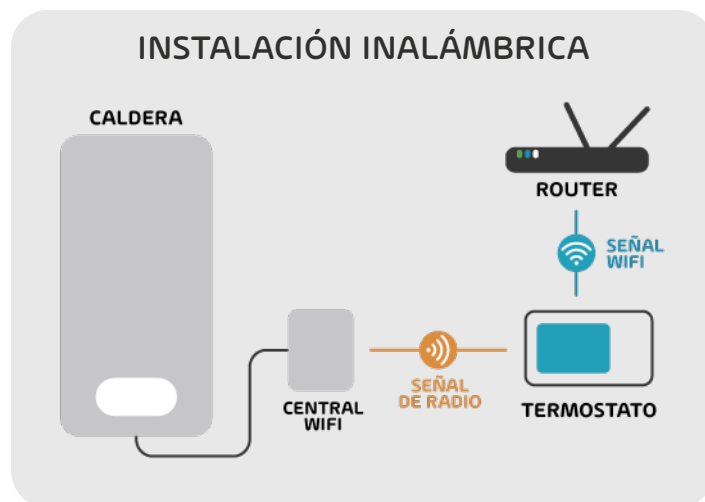

WIFI
2,4 Ghz

Notificaciones

Control
a distancia

Instalación
inalámbrica

Ahorra
energía

Pantalla
LCD

Programable

Escenarios
inteligentes

Botones
físicos

WORKS WITH
amazon alexa

works with the
Google Assistant

EG-TERM003

8436581541786

**Termostato WIFI inteligente
JASPER**

INSTALACIÓN POR CABLE

INSTALACIÓN INALÁMBRICA