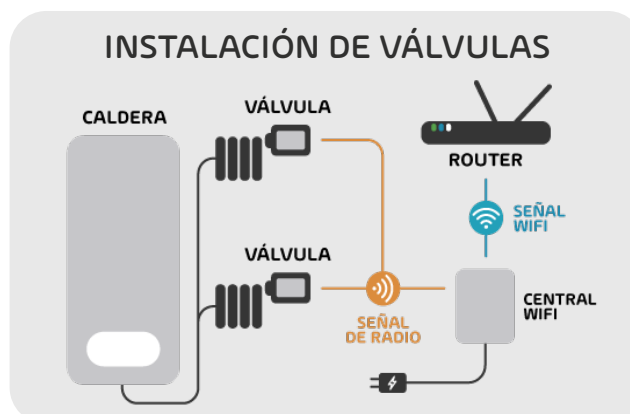

WIFI
2,4 Ghz

Notificaciones

Control
a distancia

Instalación
inalámbrica

Ahorra
energía

Pantalla
LCD

Programable

Escenarios
inteligentes

Botones
físicos

WORKS WITH
amazon alexa

works with the
Google Assistant

EG-TERM003

8436581541786

**Termostato WIFI inteligente
JASPER**

INSTALACIÓN POR CABLE

INSTALACIÓN INALÁMBRICA

INSTALACIÓN DE VÁLVULAS

EG-VALV001
8436581540697

VALV. ADICIONAL

EG-VALVKIT001

8436581540680

**Pack central WIFI +
2 válvulas termostáticas**

mini-alarmas

Controla todos los accesos,
que no te pillen desprevenido.