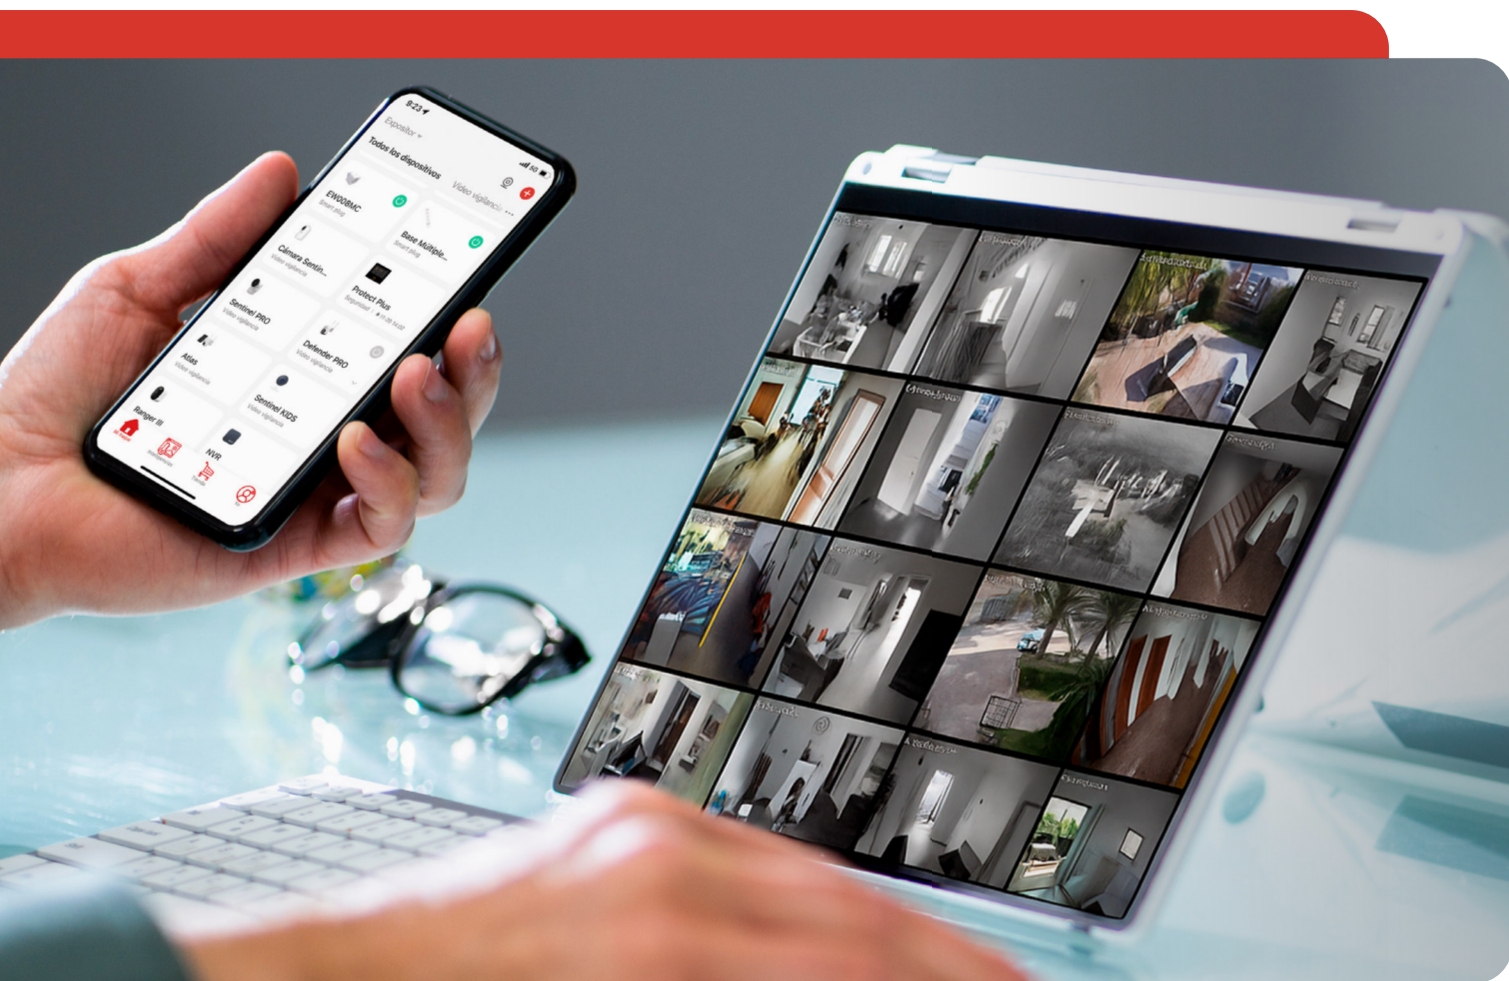

8436581541922

Cámara 4G motorizada exterior con batería
PATROL II

APP GRATIS
energeeks 3.0

CÁMARA 4G PATROL II

La única cámara 100% autónoma.

Batería, panel solar y conexión 4G, que hacen de esta solución la más sencilla a la vez que útil para el exterior. Y eso no es lo mejor.

Incluye conexión a internet 4G con datos ilimitados ¡de por vida!

Gracias a esto, te ahorras el coste mensual de una tarjeta SIM.

- + Autónoma
- + Sencilla
- + Económica

GRABADORES NVR CON DISCO DURO 1TB

Visualiza en directo o revisa las grabaciones registradas en el NVR en local usando un monitor o en remoto desde tu propio teléfono móvil.

Añade cámaras al sistema de grabación según tus necesidades y todo sin cables gracias al protocolo ONVIF.