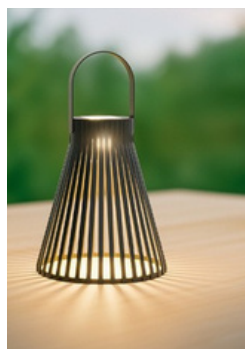

Iluminación solar

Impermeable norma IP44

iluminación decorativa

BLANCO CALIENTE

5 LM

IP44
Autonomía 8H
2 años de garantía

Ojo Seguro

PACK2SPS04 | 3700619429748