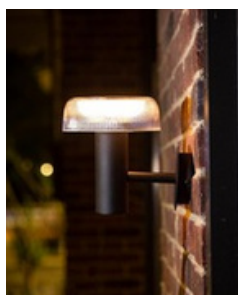

3000K - BLANCO CALIENTE

215 LM

LED integrado
Autonomía 60H
Metal

IP44
Fijación por tornillo
2 años de garantía

MBOSINNISNT | 3700619442464