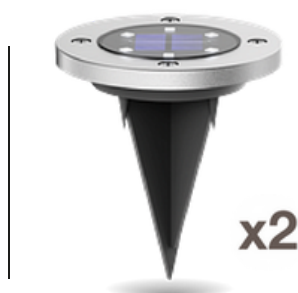

5 LM

IP44
Autonomía 8H
2 años de garantía

Ojo Seguro

PACK2SPS04 | 3700619429748

Iluminación solar

Impermeable norma IP44

6500K - BLANCO FRÍO

Ø110 x20 mm
Autonomía 8H
2 años de garantía
Ojo Seguro